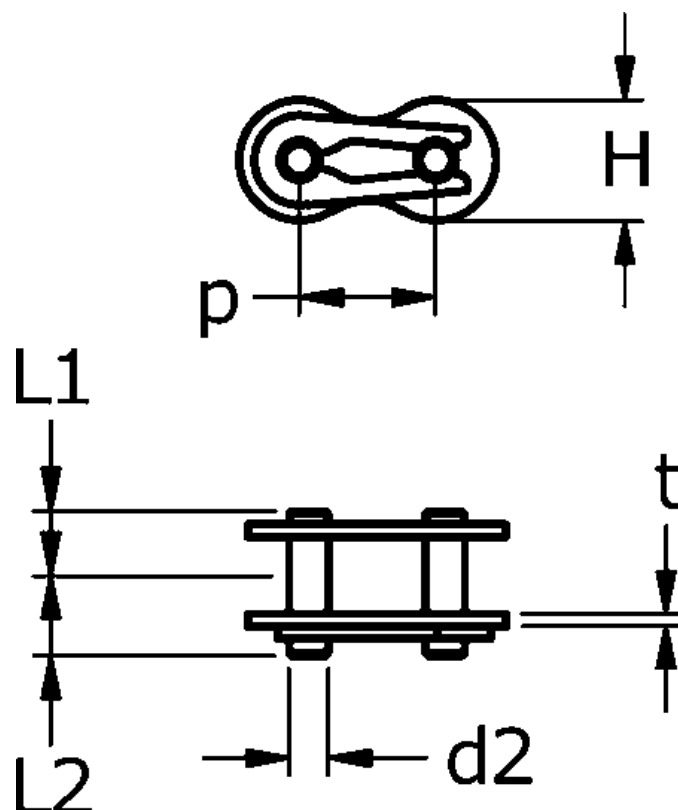

Varenummer: 6100110011

Beskrivelse: Samleled 6 x 2,8 simplex 04B-1

Mål

Brudkraft	= 2560	P = 6
C	= 8.3	W = -
d	= 1.85	
D	= -	
For kædebetegnelse	= 04 B-1	
For kæde størrelse	= 6 x 2,8	
L1	= 2.8	
L2	= 4	